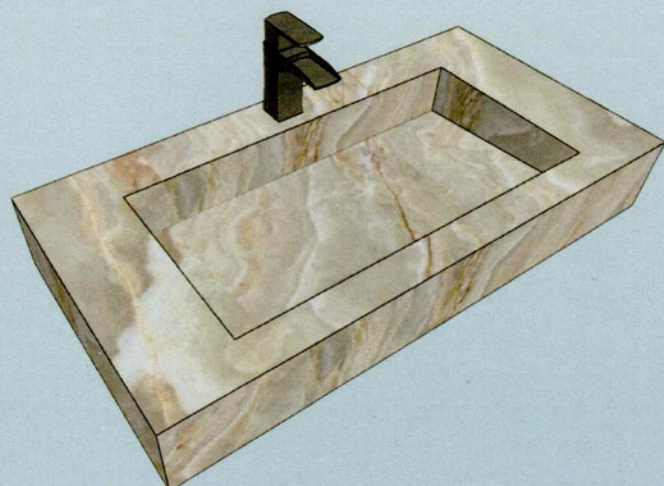

Realizziamo lavabi a vasca integrata costruendo una struttura in polistirene estruso che verrà rivestita con piastrelle in gres porcellanato da Voi scelte. La realizzazione artigianale della struttura permette la totale personalizzazione delle dimensioni in modo da poter adattare il lavabo alle Vostre esigenze. I lavabi vengono forniti con piletta cromata click-clack e staffe di supporto.

Lavabo standard

Realizzato con mono pendenza centrale della vasca e piletta a vista.

Lavabo luxury

Realizzato con pendenza in direzione del rubinetto e piletta nascosta sotto una tavoletta removibile. Questa soluzione permette di ispezionare lo scarico e recuperare oggetti.

Per dimensioni superiori a quelle elencate, richiedere un preventivo ad un nostro incaricato

Struttura in polistirene estruso da rivestire in gres porcellanato

Coppia di staffe con regolazione della pendenza

Piletta click clack cromata

Top da appoggio per lavabi e mensole per arredo bagno

Realizziamo mensole in polistirene estruso che verranno rivestite con piastrelle in gres porcellanato da Voi fornite nella parte superiore e laterale. A richiesta verrà realizzato il foro per l'installazione del lavabo e dell'eventuale rubinetto. Le staffe di fissaggio sono comprese nel prezzo.