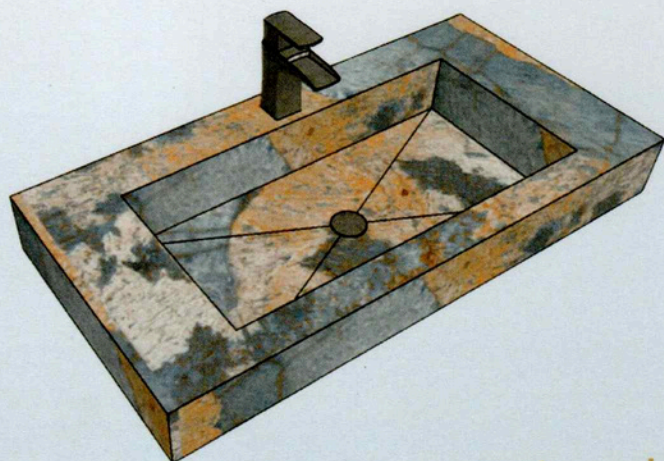

Realizzazione lavabi con vasca integrata
e mensole per lavabi da appoggio

Aster s.r.l.

Via Monte Rosa, 15 - FABRO (Tr) Umbria - Tel. 0763 831939 - 0763 831735

info@aster.srl www.aster.srl

Lavabo a vasca integrata

Realizziamo lavabi a vasca integrata costruendo una struttura in polistirene estruso che verrà rivestita con piastrelle in gres porcellanato da Voi scelte. La realizzazione artigianale della struttura permette la totale personalizzazione delle dimensioni in modo da poter adattare il lavabo alle Vostre esigenze. I lavabi vengono forniti con piletta cromata click-clack e staffe di supporto.

Lavabo standard

Realizzato con mono pendenza centrale della vasca e piletta a vista.

Lavabo luxury

Realizzato con pendenza in direzione del rubinetto e piletta nascosta sotto una tavoletta removibile. Questa soluzione permette di ispezionare lo scarico e recuperare oggetti.

Per il calcolo bisogna sommare tutti i lati che saranno rivestiti con la veletta in ceramica.

Lavabo freestanding

Realizziamo lavabi freestanding con struttura in polistirene estruso e rivestiti con piastrelle in gres porcellanato da Voi fornite.